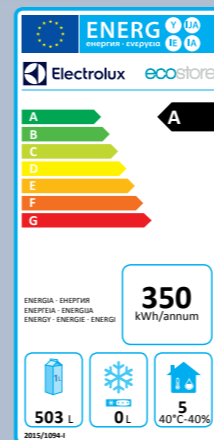

úspory energie až*
EUR 315/rok
(mrazák)
EUR 157/rok
(chladicí skříň)

S Electrolux Professional ecostore skříněmi můžete snížit Váš účet za elektřinu a ušetřit až Kč 8 200,-/rok.*

* Potenciální úspora energie na základě právních předpisů EU o energetických štítcích získaná porovnáním chladicích a mrazicích skříní třídy G se ekvivalentními skříněmi ve třídě D (s průměrnými náklady na energii v EU 0,21 Kč/kWh a užitným objemem 503 litrů). Štítek odpovídá nařízení v přenesené pravomoci (UE) 2015/1094. Komise ze dne 5. května 2015.

* Pro více informací si stáhněte brožuru ecostore na professional.electrolux.cz
**s extra příslušenstvím

Chladicí skříně nejsou všechny stejné

1. Hledáte
2. VYŠŠÍ KAPACITU
   - SNADNĚJŠÍ ČIŠTĚNÍ
   - VYŠŠÍ ÚČINNOST
   - VYŠŠÍ VÝKON

vyzkoušejte **Electrolux Professional ecostore**