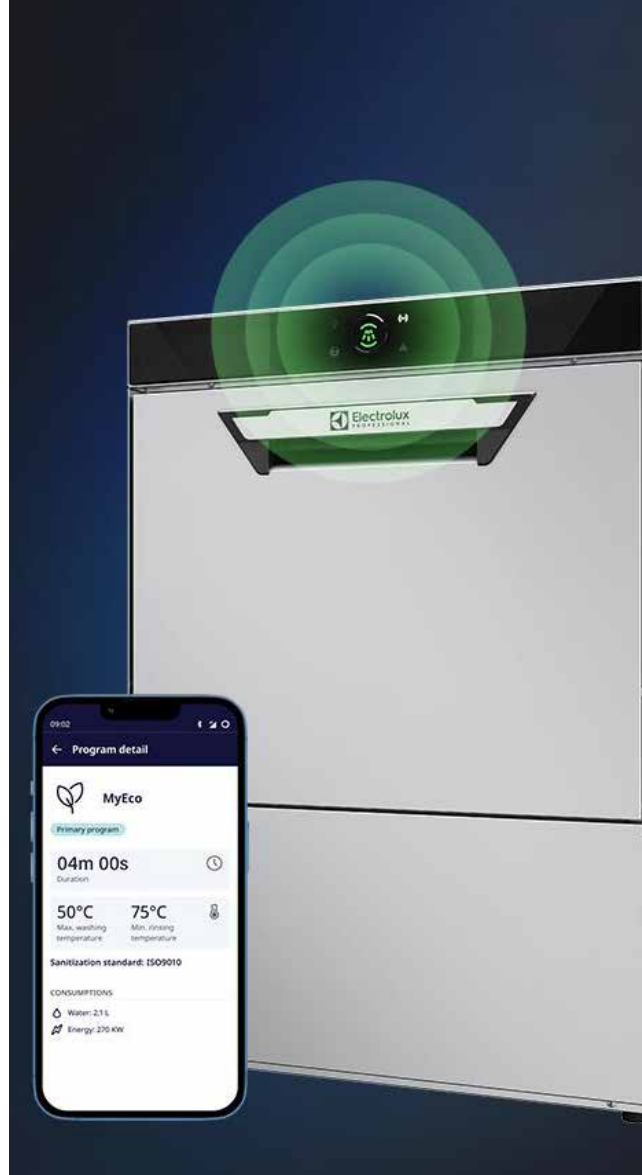

rozměry (ŠxHxV):
460 x 565 x 715 mm

Obj. kód AKČNÍ CENA

402202 Kč 40.700,-

... která vám nejlépe vyhovuje!

Myčka skla NeoBlue S

- > 40 košů/hod. (400x400 mm)
- > digitální displej, LED ikony, barevně odlišené hlavní tlačítko pro spuštění
- > jednoplášťová komora se zásuvnou výškou 300 mm, dvouplášťové vyvážené dveře
- > 4 mycí cykly, spotřeba vody 2 l/koš
- > vestavěný dávkovač oplachového prostředku
- > 2,7 kW, 230V/1N/50

rozměry (ŠxHxV):
455x550x700mm

Obj. kód AKČNÍ CENA

402187 Kč 30.000,-

> Akční příslušenství
k dispozici na vyžádání

Podpultová myčka nádobí

NeoBlue Touch L

- > 1170 talířů nebo 65 košů/hod. (500x500 mm)
- > elektronické ovládání, dotykové tlačítko typu OnE Button, LED ikony
- > jednoplášťová komora se zásuvnou výškou 400 mm, dvouplášťové dveře
- > jednodílné horní a spodní rameno s klip systémem
- > tlakový bojler (4,5 kW), spotřeba vody na oplach 2,1-2,4 l/koš
- > 2 automatické cykly 100/Eco240 s, další nastavitelné cykly pomocí aplikace
- > vestavěný dávkovač oplachového prostředku, WI-FI modul, Bluetooth app
- > plně automatický samočistící program
- > 5,35 kW, 400V/3N/50