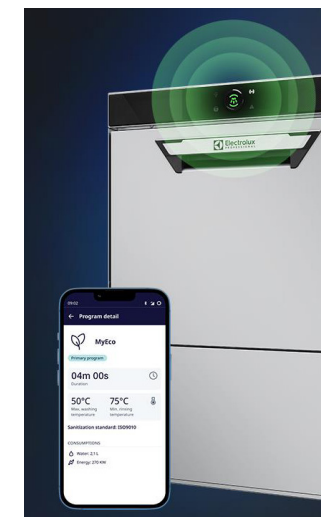

Příslušenství:

Kód	Akční cena
867085	Kč 3.000
864497	Kč 3.600